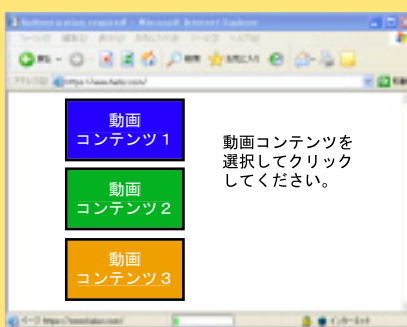

## ■Windows Media 認証のみ使用例

Webページからコンテンツを選択

Windows Media 認証の画面

認証後に再生開始

## ■WEB Server BASIC 認証と Windows Media 認証の併用例

WEB Server BASIC 認証画面

認証後にコンテンツを選択して再生

認証後に再生開始

Windows Media 認証の画面