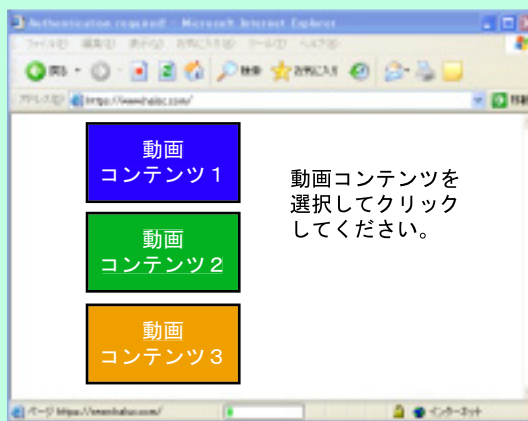

## ■WEB Server BASIC 認証のみ使用例

WEB Server BASIC 認証画面

認証後にコンテンツを選択して再生

再生開始

## ■Windows Media 認証のみ使用例

Webページからコンテンツを選択

Windows Media 認証の画面

認証後に再生開始

## ■WEB Server BASIC 認証と Windows Media 認証の併用例

WEB Server BASIC 認証画面

認証後にコンテンツを選択して再生

認証後に再生開始

Windows Media 認証の画面