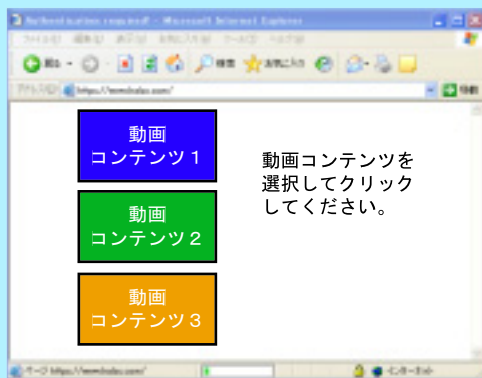

## ■WEB Server BASIC 認証のみ使用例

WEB Server BASIC 認証画面

認証後にコンテンツを選択して再生

再生開始

## ■Windows Media 認証のみ使用例

Webページからコンテンツを選択

Windows Media 認証の画面

認証後に再生開始

## ■WEB Server BASIC 認証と Windows Media 認証の併用例

WEB Server BASIC 認証画面

認証後にコンテンツを選択して再生

認証後に再生開始

Windows Media 認証の画面